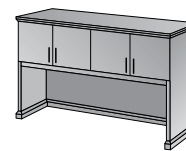

MEN15
Center Drawer
20"x16"
CU:0.7 WT:9.5
List Price: \$230

MEN19
Coffee Table
48"x24"x16"
CU:4.2 WT:67.2
List Price: \$835

MEN20
End Table
24"x24"x20"
CU:2.8 WT:48.7
List Price: \$660

MEN43
Credenza Top/Mod Set
72"x24"x30"
CU:4.8 WT:86.0
List Price: \$1065

MEN44
Part-Assembled Hutch
72"x16"x49"
CU:38.8 WT:218.3
List Price: \$2370

MEN45
Return Top/Mod Set
48.5"x24"x30"
CU:3.3 WT:65.0
List Price: \$660

MEN55
Bookcase/Open Hutch
36"x16"x49"
CU:6.1 WT:148.8
List Price: \$1095

MEN56
5-Shelf Bookcase
36"x16"x79"
CU:9.1 WT:192.9
List Price: \$1500

MEN59
Round Table
48" Dia. x 29"H
CU:13.8 WT:103.6
List Price: \$1750

MEN60
Conference Table
96"x42"x30"
CU:20.6 WT:217.2
List Price: \$2900